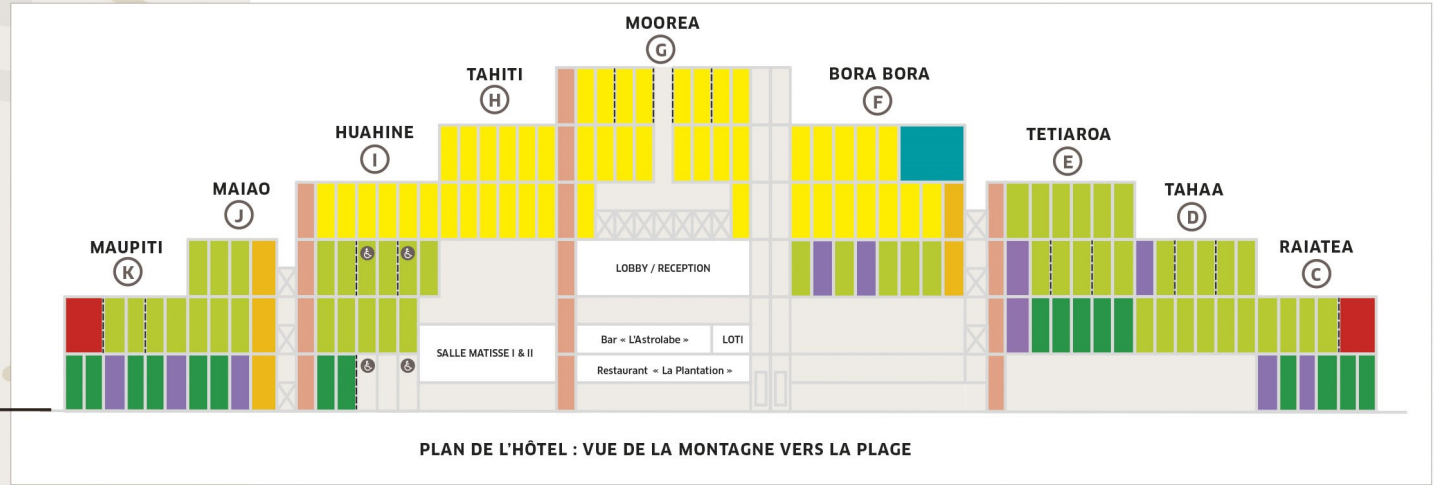

PLAN DE L'HÔTEL | HOTEL MAP
TAHITI IA ORA BEACH RESORT MANAGED BY SOFITEL

- Reception
- 2** Concierge
- 3** Entrée | Entrance
- 4** Parking
- 5** Boutiques
- 6** Bar « L'Astrolabe »
- 7** Restaurant « La Plantation »
- 8** Bar « Puna »
- 9** Centre d'activités nautiques | water activities
- 10** Restaurant « Le carré »
- 11** Plage | Beach
- 12** Piscine | swimming pool
- 13** Courts de tennis | Tennis courts
- Equipé pour personne à mobilité réduite
| Equipped for disabled guests

BUNGALOWS

- Bungalow sur pilotis deluxe
| Luxury Overwater Bungalow

- Superior Garden Room
- Luxury Garden Room
- Luxury Garden Family Room
- Luxury Panoramic Room
- Junior Suite
- Prestige Suite
- Presidential Suite

- C** RAIATEA
- D** TAHAA
- E** TETIAROA
- F** BORA BORA
- G** MOOREA
- H** TAHITI
- I** HUAHINE
- J** MAIAO
- K** MAUPITI

- Passerelles
- Ascenseurs
- Chambres communicantes