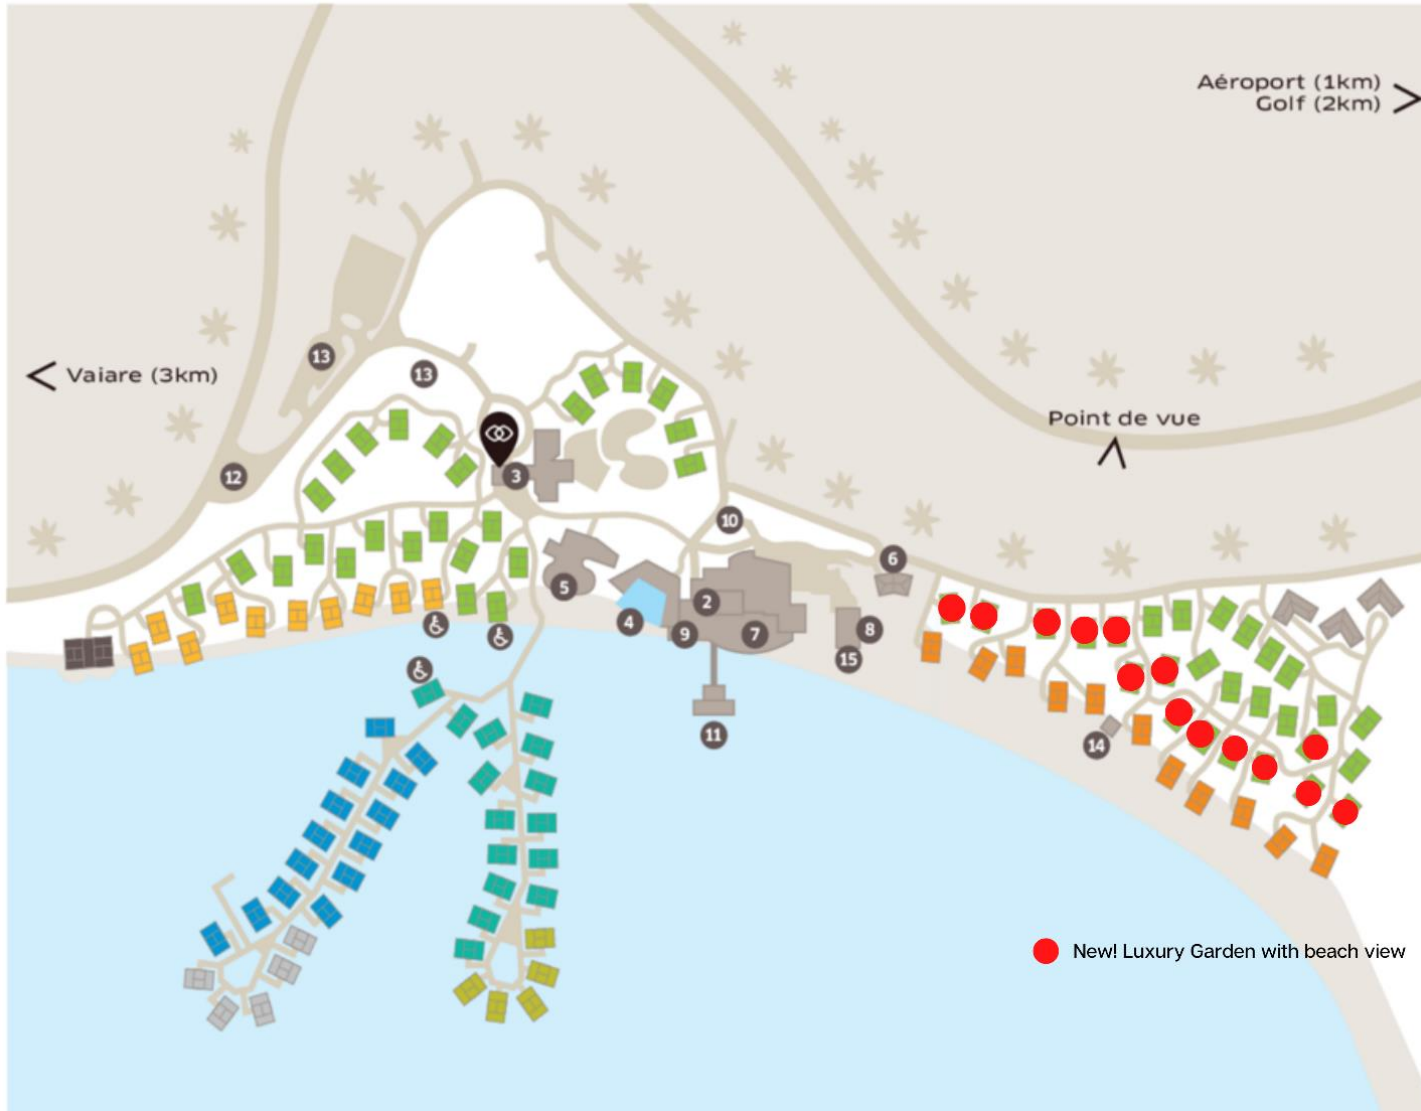

RESORT MAP WITH NEW ROOM CATEGORY :

PLAN DE L'HÔTEL | HOTEL MAP SOFITEL KIA ORA MOOREA BEACH RESORT

- 1 Reception
- 2 Boutiques
- 3 Concierge
- 4 Piscine | *swimming pool*
- 5 Spa
- 6 Centre d'activités nautiques & centre de plongées
la Ora Diving | Water activities & la Ora Diving center
- 7 Restaurant « Pure »
- 8 Restaurant « K »
- 9 Bar « Vue »
- 10 Ahimaa Four Polynésien | *Polynesian Oven*
- 11 Deck « Tahiti »
- 12 Entrée | *Entrance*
- 13 Parking
- 14 Bar « Plage » | *Beach Bar*
- 15 Chapelle éphémère pour mariage traditionnels
| Ephemere Chapel for Traditional Weddings
- ♿ Equipé pour personne à mobilité réduite
| Equipped for disabled guests

BUNGALOWS

- Bungalow deluxe avec vue jardin
| Luxury Bungalow with Garden View
- Bungalow supérieur avec vue lagon
| Superior Bungalow, Ocean View
- Bungalow deluxe sur la plage
| Luxury Bungalow, Beach Front
- Bungalow sur pilotis supérieur
| Superior Overwater Bungalow
- Bungalow sur pilotis deluxe
| Luxury Overwater Bungalow
- Bungalow sur pilotis supérieur, Horizon
| Superior Overwater Bungalow, Horizon
- Bungalow sur pilotis deluxe, Horizon
| Luxury Overwater Bungalow, Horizon
- Villa deluxe avec vue lagon
| Luxury Villa, Ocean View

● New! Luxury Garden with beach view